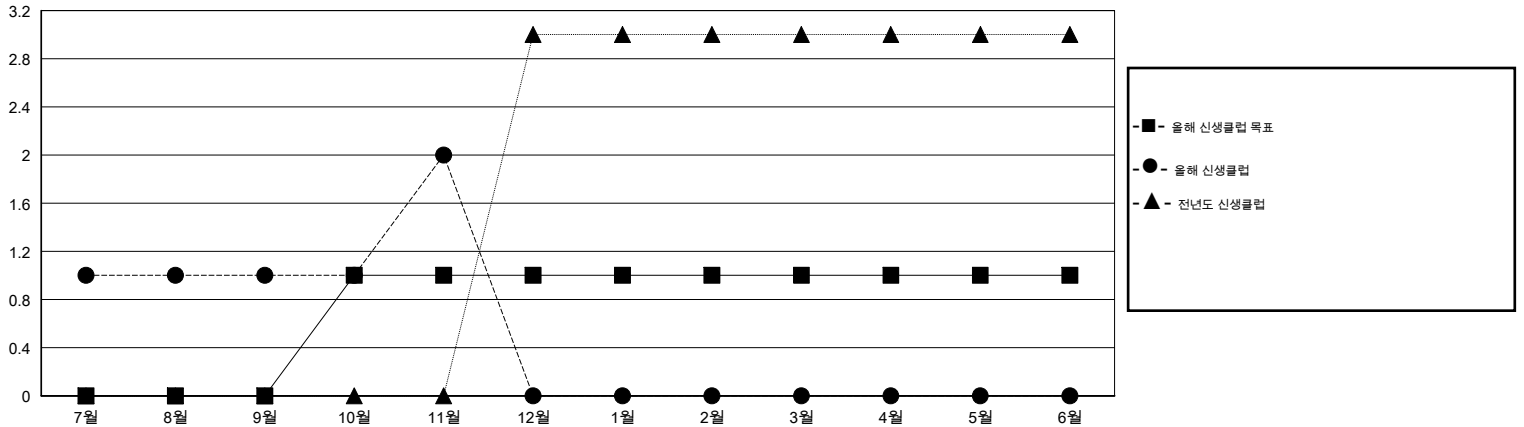

MONTHLY MEMBERSHIP PROGRESS REPORT

District 354 D

Results as of: 11/30/2014

GMT: JUNG YUL CHOI

장소 REPUBLIC OF KOREA

현장지역 GMT 5

클럽					회원 1인당				
결과- 2014-2015					결과- 2014-2015				
사분기	신생클럽 목표	신생클럽	해산된 클럽	순 증감/감소	사분기	신입회원 목표	추가된 차터 및 신입 회원	퇴회 회원	순 증감/감소
7월/8월/9월	0	1	3	-2	7월/8월/9월	100	271	179	92
10월/11월/12월	1	1	0	1	10월/11월/12월	-50	174	65	109
1월/2월/3월	0	0	0	0	1월/2월/3월	250	0	0	0
4월/5월/6월	0	0	0	0	4월/5월/6월	-150	0	0	0

목표 및 누적 신생클럽 수

목표 및 누적 회원수

해산된 클럽: 3	1명 이상의 신입회원을 등록한 107 CLUBS OF 203	성별 분포
		남성 4,148 (71.05%)
		여성 1,690 (28.95%)
퇴회회원	여기에 클릭하여 현황보고 내용 검토	가족단위 회원 38
작고 3		세대주 16
클럽해산 14		비 세대주 22
기타 227		
합계 244		