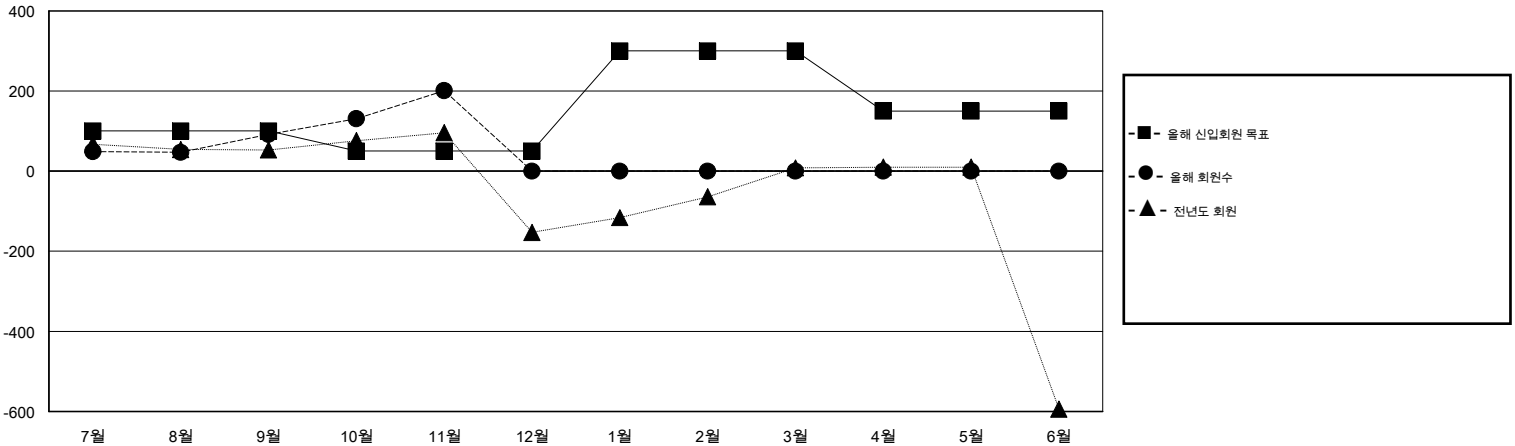

MONTHLY MEMBERSHIP PROGRESS REPORT

District 354 D

Results as of: 11/30/2014

GMT: JUNG YUL CHOI

장소 REPUBLIC OF KOREA

현장지역 GMT 5

클럽					회원 1인당				
결과- 2014-2015					결과- 2014-2015				
사분기	신생클럽 목표	신생클럽	해산된 클럽	순 증감/감소	사분기	신입회원 목표	추가된 차터 및 신입 회원	퇴회 회원	순 증감/감소
7월/8월/9월	0	1	3	-2	7월/8월/9월	100	271	179	92
10월/11월/12월	1	1	0	1	10월/11월/12월	-50	174	65	109
1월/2월/3월	0	0	0	0	1월/2월/3월	250	0	0	0
4월/5월/6월	0	0	0	0	4월/5월/6월	-150	0	0	0

목표 및 누적 신생클럽 수

목표 및 누적 회원수

해산된 클럽: 3	1명 이상의 신입회원을 등록한 107 CLUBS OF 203	성별 분포
		남성 4,148 (71.05%)
		여성 1,690 (28.95%)
퇴회회원	여기에 클릭하여 현황보고 내용 검토	가족단위 회원 38
작고 3		세대주 16
클럽해산 14		비 세대주 22
기타 227		
합계 244		